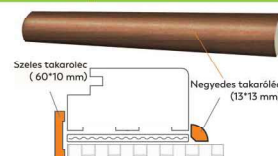

## Blokktokos ajtó

**Blokktokos ajtó:** Utólag szerelhető, 90 mm széles tok, 3 oldalt gumi tömítéssel. (A takarólécek külön megvásárolhatóak.) (A kilincs és a küszöb nem tartozék.)

Szélességi méret	75	90	100
s1 Ajtólap külméret	699 mm	849 mm	949 mm
s2 Névleges méret (Falnyílás méret)	750 mm	900 mm	1000 mm
s3 Tok külméret	732 mm	882 mm	982 mm
s4 Tok belméret	656 mm	806 mm	906 mm

Magassági méret	210
h1 Ajtólap külméret	2069 mm
h2 Névleges méret (Falnyílás méret)	2100 mm
h3 Tok külméret	2091 mm
h4 Tok belméret	2052 mm

**Blokktok takaróléc:**  
Széles takaróléc  
60\*10 mm (1 oldali szett)  
Negyedes takaróléc  
13\*13 mm (1 oldali szett)