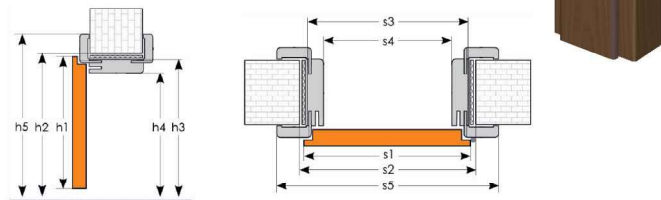

# Magyar szabvány méretű dekor fóliás beltéri ajtók raktárkészletről!\*

Az ajtólap papírrács erősített, MDF keretszerkezetű, három oldalt falcolt, dekorfóliás felület. A piacon egyedülállóan a függőleges élek lekerekítettek, élenkénti összekapcsolás nélkül. Az egyedi technológia a biztosíték arra, hogy az élek nem válnak vagy törnek le, ezáltal tovább maradnak szépek és újszerűek.

## Utólag szerelhető tokos ajtó

**Utólag szerelhető, tokos ajtó:** akár 35 mm-es állíthatóságú tokkal, 3 oldalt gumi tömítéssel. (A kilincs és a küszöb nem tartozék.)

**Raktárkészleten lévő tokok:**

B tok: Utólag szerelhető tok 95-114 mm-ig állítható.  
C tok: Utólag szerelhető tok 120-139 mm-ig állítható.  
D tok: Utólag szerelhető tok 140-159 mm-ig állítható.