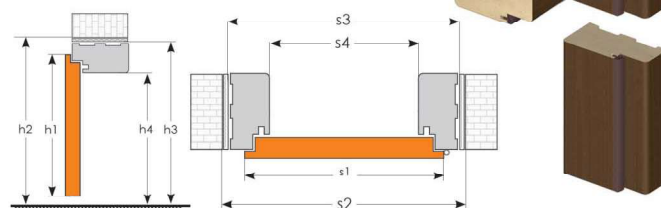

# Magyar szabvány méretű dekor fóliás beltéri ajtók raktárkészletről!\*

Az ajtólap papírrács erősített, MDF keretszerkezetű, három oldalt falcolt, dekorfóliás felület. A piacon egyedülállóan a függőleges élek lekerekítettek, élenkénti összekapcsolás nélkül. Az egyedi technológia a biztosíték arra, hogy az élek nem válnak vagy törnek le, ezáltal tovább maradnak szépek és újszerűek.

## Utólag szerelhető tokos ajtó

**Utólag szerelhető, tokos ajtó:** akár 35 mm-es állíthatóságú tokkal, 3 oldalt gumi tömítéssel. (A kilincs és a küszöb nem tartozék.)

**Raktárkészleten lévő tokok:**

B tok: Utólag szerelhető tok 95-114 mm-ig állítható.  
C tok: Utólag szerelhető tok 120-139 mm-ig állítható.  
D tok: Utólag szerelhető tok 140-159 mm-ig állítható.

Szélességi méret	75	90	100
s1 Ajtólap külméret	699 mm	849 mm	949 mm
s2 Névleges méret (Falnyílás méret)	750 mm	900 mm	1000 mm
s3 Tokmag külméret	700 mm	850 mm	950 mm
s4 Tok belméret	655 mm	805 mm	905 mm
s5 Takaróléc külméret	799 mm	949 mm	1049 mm

## Blokktokos ajtó

**Blokktokos ajtó:** Utólag szerelhető, 90 mm széles tok, 3 oldalt gumi tömítéssel. (A takarólécek külön megvásárolhatóak.) (A kilincs és a küszöb nem tartozék.)

Szélességi méret	75	90	100
s1 Ajtólap külméret	699 mm	849 mm	949 mm
s2 Névleges méret (Falnyílás méret)	750 mm	900 mm	1000 mm
s3 Tok külméret	732 mm	882 mm	982 mm
s4 Tok belméret	656 mm	806 mm	906 mm